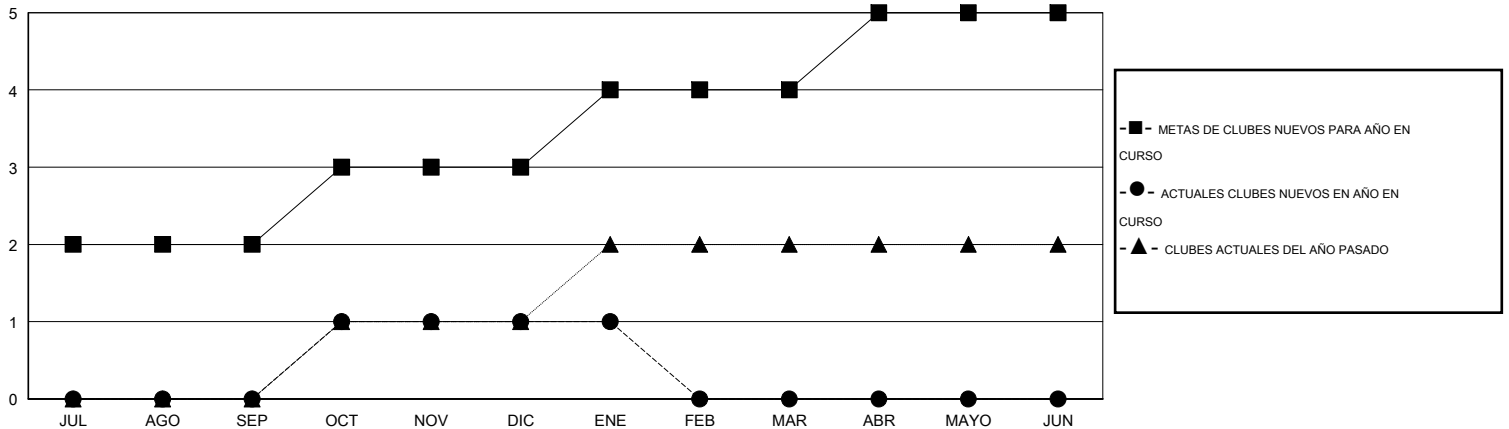

MONTHLY MEMBERSHIP PROGRESS REPORT

District H 1

Results as of: 2/17/2014 11:17:44AM

GMT: NICOLAS JARA ORELLANA

UBICACIÓN PERU

GMT DE AE 3

Clubes					socios				
RESULTADOS DE 2013-2014					RESULTADOS DE 2013-2014				
TRIMESTRE	META DE CLUBES NUEVOS	ACTUALES NUEVOS CLUBES	BAJAS ACTUALES DE CLUBES	ACTUAL GANANCIA/ PÉRDIDA NETA	TRIMESTRE	META DE SOCIOS NUEVOS	ACTUALES NUEVOS SOCIOS	BAJAS ACTUALES DE SOCIOS	ACTUAL GANANCIA/ PÉRDIDA NETA
JUL/AGO/SEP	2	0	1	-1	JUL/AGO/SEP	40	57	74	-17
OCT/NOV/DIC	1	1	3	-2	OCT/NOV/DIC	10	116	111	5
ENE/FEB/MAR	1	0	2	-2	ENE/FEB/MAR	20	2	45	-43
ABR/MAYO/JUN	1	0	0	0	ABR/MAYO/JUN	10	0	0	0

METAS Y CIFRA ACUMULATIVA DE CLUBES NUEVOS

METAS Y CIFRA ACUMULATIVA DE SOCIOS

CLUBES DADOS DE BAJA: 6	45 CLUBS OF 93 AÑADIERON 1 O MÁS SOCIOS NUEVOS	DISTRIBUCIÓN POR SEXO
		MASCULINO 1,159 (55.35%)
		FEMENINO 935 (44.65%)
SOCIOS DADOS DE BAJA	CLIC AQUÍ PARA DATOS DE SALUD DE CLUB	SOCIOS EN UNIDAD FAMILIAR 721
FALLECIDOS 4		CABEZA DE FAMILIA 308
CLUB CANCELADO 71		NO ES CABEZA DE FAMILIA 413
OTRO 155		
TOTAL 230		