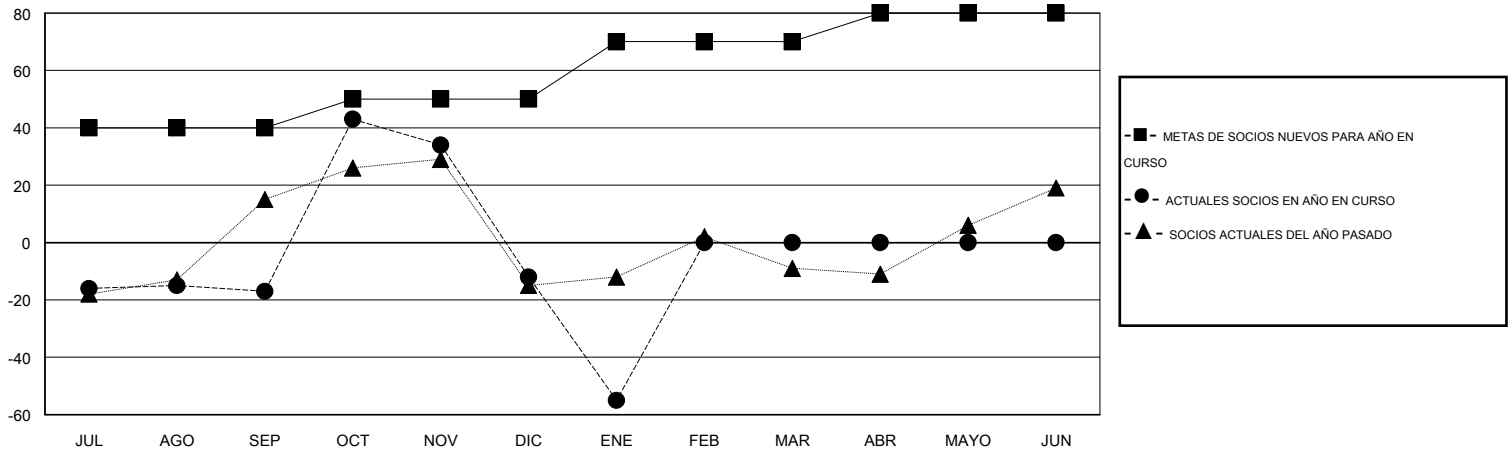

MONTHLY MEMBERSHIP PROGRESS REPORT

District H 1

Results as of: 2/17/2014 11:17:44AM

GMT: NICOLAS JARA ORELLANA

UBICACIÓN PERU

GMT DE AE 3

Clubes					socios				
RESULTADOS DE 2013-2014					RESULTADOS DE 2013-2014				
TRIMESTRE	META DE CLUBES NUEVOS	ACTUALES NUEVOS CLUBES	BAJAS ACTUALES DE CLUBES	ACTUAL GANANCIA/ PÉRDIDA NETA	TRIMESTRE	META DE SOCIOS NUEVOS	ACTUALES NUEVOS SOCIOS	BAJAS ACTUALES DE SOCIOS	ACTUAL GANANCIA/ PÉRDIDA NETA
JUL/AGO/SEP	2	0	1	-1	JUL/AGO/SEP	40	57	74	-17
OCT/NOV/DIC	1	1	3	-2	OCT/NOV/DIC	10	116	111	5
ENE/FEB/MAR	1	0	2	-2	ENE/FEB/MAR	20	2	45	-43
ABR/MAYO/JUN	1	0	0	0	ABR/MAYO/JUN	10	0	0	0

METAS Y CIFRA ACUMULATIVA DE CLUBES NUEVOS

METAS Y CIFRA ACUMULATIVA DE SOCIOS

CLUBES DADOS DE BAJA: 6	45 CLUBS OF 93 AÑADIERON 1 O MÁS SOCIOS NUEVOS	DISTRIBUCIÓN POR SEXO
		MASCULINO 1,159 (55.35%)
		FEMENINO 935 (44.65%)
SOCIOS DADOS DE BAJA	CLIC AQUÍ PARA DATOS DE SALUD DE CLUB	SOCIOS EN UNIDAD FAMILIAR 721
FALLECIDOS 4		CABEZA DE FAMILIA 308
CLUB CANCELADO 71		NO ES CABEZA DE FAMILIA 413
OTRO 155		
TOTAL 230		